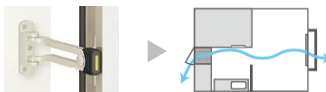

暮らしやすく

■防犯性の高いシリンダー

シリンダー内部がカギを破られにくい構造。カギはリバーシブル仕様です。

■鎌付デッドボルト

ドア本体と枠のかみ合わせを強固にし、こじ破りに強さを発揮。

■ドアガード

ドアガードは固定機能付。採風時など使用シーンに応じてドアを定位置で開いたまま固定させることができます。

玄関から採風することで、住まいの通気性を高めることができます。

■ふた付ドアスコープ

室内の明かり漏れから在宅状況がさとられない「ふた付」仕様になっています。

Line up

商品ラインアップ

11型

12型

13型

14型